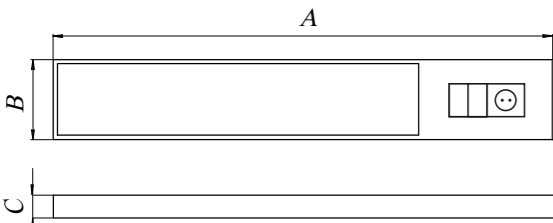

Размер светильника: