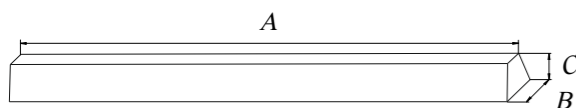

**Типы рассеивателя:**

Опал

**Размер светильника:**

артикул / цветовая температура			размер, мм (АхВхС)	мощность, Вт	световой поток, лм	тип рассеивателя	аварийный режим
4000 К	5000 К	6500 К					
ГСО-8065	под заказ	под заказ	1100x120x70	24	2 650	опал	нет
ГСО-8066	под заказ	под заказ	1100x120x70	36	4 000	опал	нет