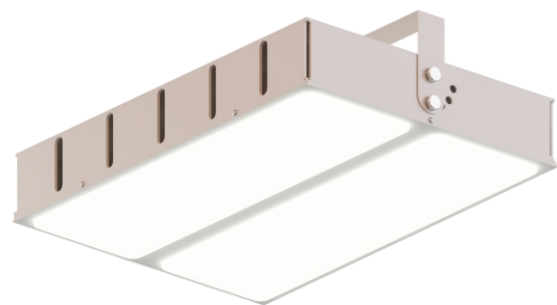

Высокие характеристики:

Коэффициент мощности >0,97, коэффициент пульсации <1%, световая эффективность 150-170 лм/Вт, степень защиты IP54/IP67.

Подтвержденное Российское производство:

Светильники серии ГСП-МАСТЕР внесены в единый реестр российской радиоэлектронной продукции.

Высокая надежность работы в сложных условиях:

Бесперебойная работа при скачках напряжения от 90 до 300 В, защита от образования конденсата при резких перепадах температуры.

Универсальный монтаж:

Светильники комплектуются креплениями (лира) для установки на поверхность и подвешенного монтажа.

Изготовление под заказ:

Светильники могут быть изготовлены по вашим размерам и светотехническим характеристикам

Типы рассеивателя:

артикул / цветовая температура		размер, мм (АхВхС)	мощность, Вт	световой поток, лм	эффективность, лм/Вт	тип рассеивателя	крепление
4000 К	6500 К						
ГСП-8891	ГСП-8933	250x85x70	50	7 500	150	линза 90гр.	лира
ГСП-8898	ГСП-8934	255x175x80	100	15 000	150	линза 90гр.	лира
ГСП-8899	ГСП-8935	255x260x75	150	22 500	150	линза 90гр.	лира
ГСП-8900	ГСП-8936	350x255x75	200	30 000	150	линза 90гр.	лира
ГСП-8921	ГСП-8937	250x85x70	30	5 100	170	линза 90гр.	лира
ГСП-8922	ГСП-8938	255x175x80	60	10 200	170	линза 90гр.	лира
ГСП-8923	ГСП-8939	255x260x75	90	15 300	170	линза 90гр.	лира
ГСП-8924	ГСП-8940	350x255x75	120	20 400	170	линза 90гр.	лира

светильники могут комплектоваться защитными решетками