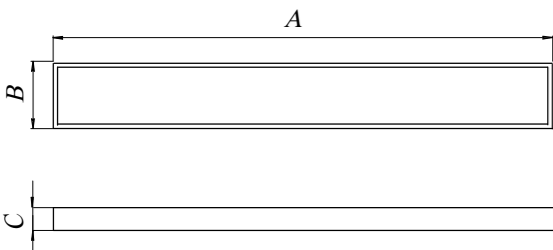

\* в каталоге также присутствуют позиции с другими характеристиками, для помещений, где нет данных требований.

Типы рассеивателя:

Опал

Размер светильника:

артикул / цветовая температура			размер, мм (АхВхС)	мощность, Вт	световой поток, лм	тип рассеивателя	аварийный режим
4000 К	5000 К	6500 К					
ГСО-7196	под заказ	под заказ	1190x150x50	24	2 650	опал	нет
ГСО-7918	под заказ	под заказ	1190x150x50	30	3 300	опал	нет
ГСО-7920	ГСО-9734	ГСО-9735	1190x150x50	36	4 000	опал	нет
ГСО-9488	под заказ	под заказ	1190x150x50	72	8 000	опал	нет
ГСО-7954	под заказ	под заказ	1190x150x50	24	2 650	опал	да, 3 часа
ГСО-7956	под заказ	под заказ	1190x150x50	30	3 300	опал	да, 3 часа
ГСО-7958	под заказ	под заказ	1190x150x50	36	4 000	опал	да, 3 часа
ГСО-9489	под заказ	под заказ	1190x150x50	72	8 000	опал	да, 3 часа