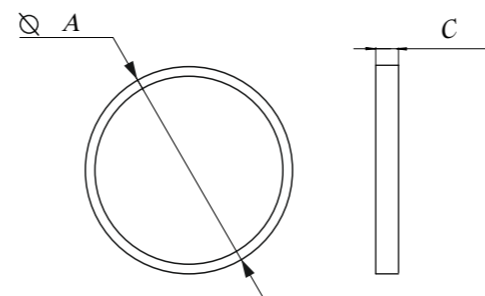

Размер круглых светильников из АБС-пластика:

Размер квадратных светильников из металла:

Типы рассеивателя:

Опал с пиктограммой ВЫХОД

**Соответствие требованиям для аварийного освещения:**  
Надпись и размер соответствуют ГОСТ