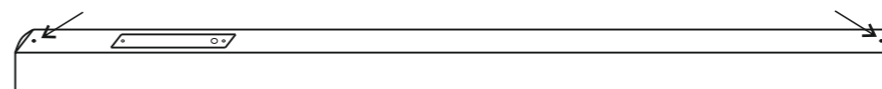

Варианты крепления

1) Отверстия для болтового крепления на подвесы