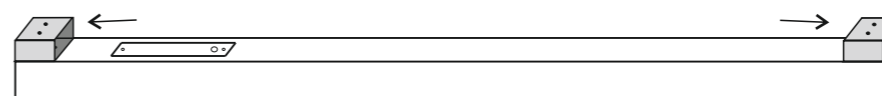

**Размер светильника:**

**Варианты крепления**

1) Отверстия для болтового крепления на подвесы

2) Отгибные ушки для сквозного и крючкового крепления на подвесы

3) Комплект креплений ГСД-2933 для накладного монтажа на ровную поверхность