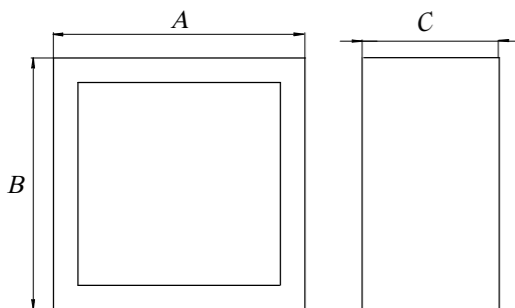

Размер квадратных светильников из металла:

артикул	размер, мм (АхВхС)	мощность, Вт	световой поток, лм	цветовая температура	цвет корпуса	тип рассеивателя	аварийный режим
ГСО-9209	90x90x40	6	750	4000К	белый	опал	возможен*
ГСО-9210	90x90x40	6	750	4000К	черный	опал	возможен*
под заказ	75x75x40	6	750	4000К	белый	опал	возможен*
под заказ	75x75x40	6	750	4000К	черный	опал	возможен*
под заказ	140x140x40	6	750	4000К	белый	опал	возможен*
под заказ	140x140x40	6	750	4000К	черный	опал	возможен*

* драйверы для светильников поставляются отдельно
наличие аварийного режима зависит от типа подключаемого драйвера

артикул драйвера	мощность, Вт	коэфф. мощности	пульсация	аварийный режим	кол-во светильников на 1 драйвер
СДП-5322	24 - 36	> 0,97	<1%	нет	4 - 6
СДП-0654	36 - 54	> 0,97	<1%	нет	6 - 9
СДП-1346	24 - 36	> 0,97	<1%	да, 3 часа	4 - 6
СДП-0653	12 - 36	> 0,85	<1%	нет	2 - 6
СДП-5319	24 - 36	> 0,5	<1%	нет	4 - 6