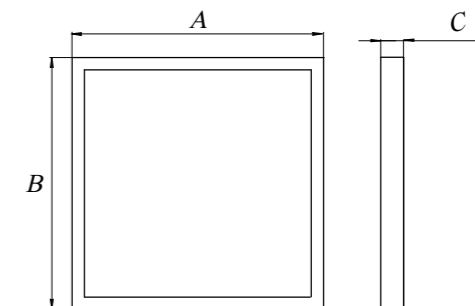

Размер круглых светильников из АБС-пластика:

Размер квадратных светильников из металла:

Типы рассеивателя:

Опал с пиктограммой ВЫХОД

**Соответствие требованиям для аварийного освещения:**  
Надпись и размер соответствуют ГОСТ