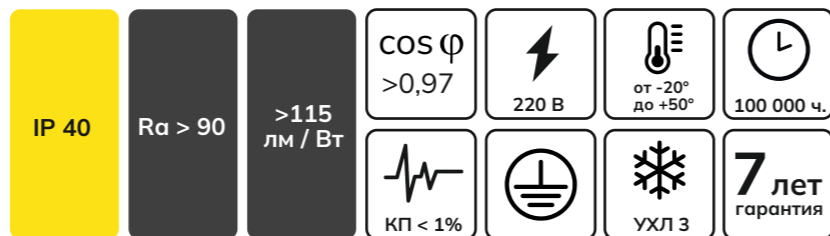

Соответствие требованиям для общественных помещений:
Индекс цветопередачи (Ra) >90, коэффициент мощности >0,97, световая эффективность > 115 лм/Вт

Подтвержденное Российское производство:
Светильники серии ГСО-ПРЕМЬЕР внесены в единый реестр российской радиоэлектронной продукции

Универсальный монтаж:
Светильники предназначены для накладного монтажа и для установки в системы потолков Армстронг и Грильято

Полная ремонтпригодность:
Все компоненты светильника легко заменяются на новые, что обеспечивает удобное и недорогое постгарантийное обслуживание

Изготовление под заказ:
Светильники могут быть изготовлены по вашим размерам и светотехническим характеристикам

светильники могут комплектоваться защитными решетками