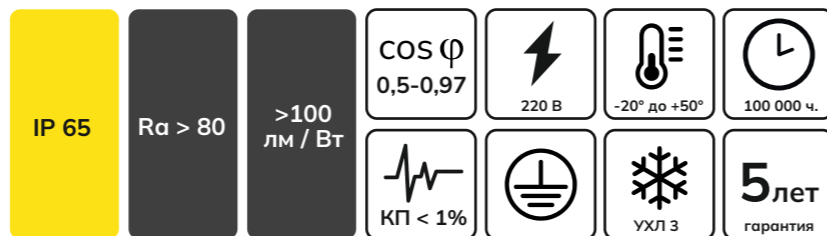

Подтвержденное Российское производство:
Светильники серии ГСО-СТАНДАРТ внесены в единый реестр российской радиоэлектронной продукции

Изготовление под заказ:
Светильники могут быть изготовлены по вашим размерам и светотехническим характеристикам

Комплектация различными датчиками:
Круглые светильники (8-12Вт) могут комплектоваться датчиками:

- акустический
- фотодатчик
- дежурная акустика
- дежурная фотоакустика
- дежурная фотоакустика с отключаемым дежурным режимом
- микроволновый датчик движения
- микроволновый датчик движения+фотодатчик

Типы рассеивателя: