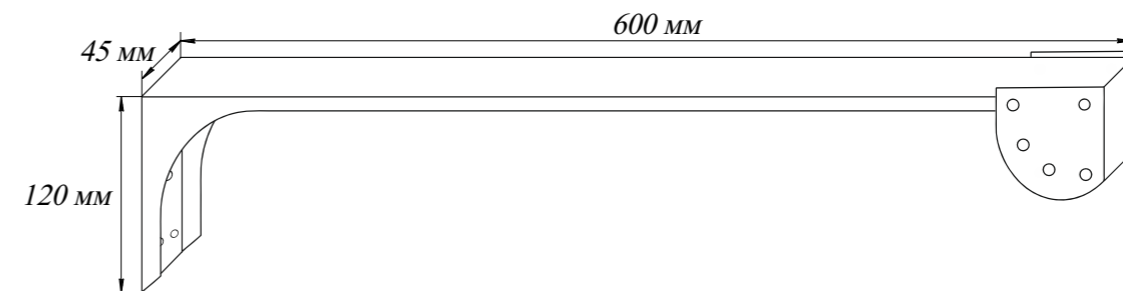

**Размеры кронштейна**

**Регулируемый угол наклона:**  
Позволяет правильно направить световой  
поток на доску или рабочее место.  
Угол наклона регулируется в положениях:  
90, 60, 45, 30