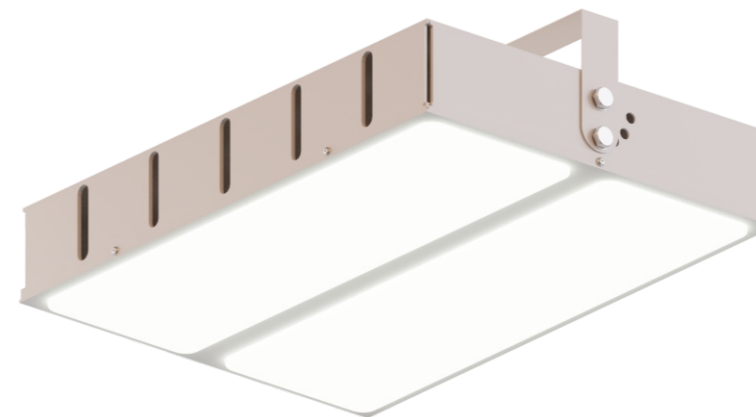

ГСП-Мастер IP54

Промышленное освещение

Промышленные светильники серии ГСП-Мастер IP54 (а)
(CRI>70, 150-170 лм/Вт)

Мастер IP54, крепление на лире [ст. 36](#)