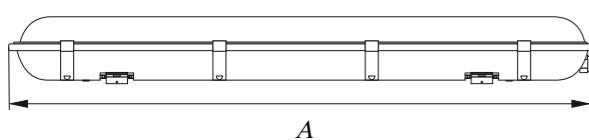

 светильники могут комплектоваться защитными решетками

**Типы рассеивателя:**

Прозрачный

Матовый

**Размер светильника:**

A

B

IP 65	Ra > 80	125 лм / Вт	COS φ >0,97	⚡ 220 В	🌡️ от -20° до +50°	🕒 100 000 ч.
			📶 КП < 1%	⚡ ⊥	❄️ УХЛ 3	🕒 7 лет гарантия