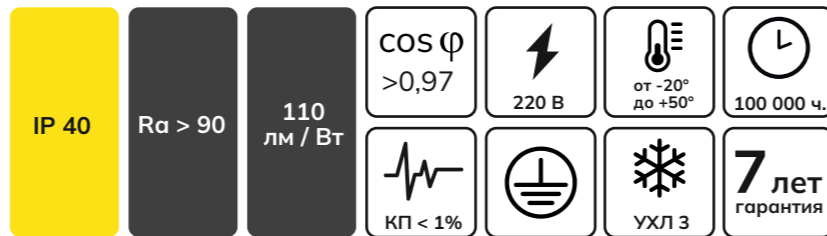

Типы рассеивателя:

Опал

Размер светильника: