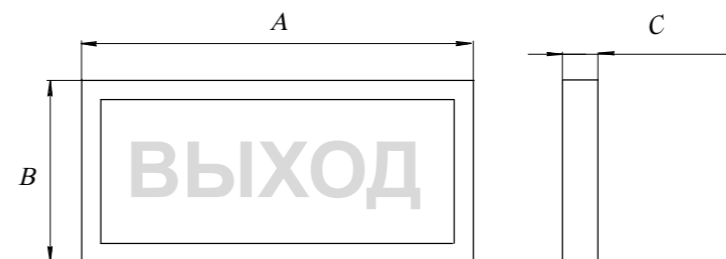

светильники могут комплектоваться защитными решетками