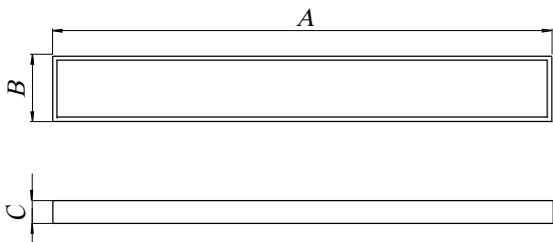

**Изготовление под заказ:**  
Светильники могут быть изготовлены по вашим размерам и светотехническим характеристикам

**Типы рассеивателя:**

Опал      Призма      Микропризма

**Размер светильника:**

артикул / цветовая температура			размер, мм (АхВхС)	мощность, Вт	световой поток, лм	тип рассеивателя	аварийный режим
4000 К	5000 К	6500 К					
ГСО-7264	ГСО-9611	ГСО-7266	1190x150x40	36	4 200	опал	нет
ГСО-7267	ГСО-9696	ГСО-7269	1190x150x40	36	4 200	призма	нет
ГСО-7273	ГСО-9811	ГСО-7275	1190x150x40	45	5 200	опал	нет
ГСО-7276	ГСО-9812	ГСО-7278	1190x150x40	45	5 200	призма	нет
ГСО-7282	ГСО-9814	ГСО-7284	1190x150x40	54	6 300	опал	нет
ГСО-7285	ГСО-9690	ГСО-7287	1190x150x40	54	6 300	призма	нет
ГСО-7390	ГСО-9844	ГСО-7392	1190x150x40	36	4 200	опал	да, 3 часа
ГСО-7393	ГСО-9845	ГСО-7395	1190x150x40	36	4 200	призма	да, 3 часа