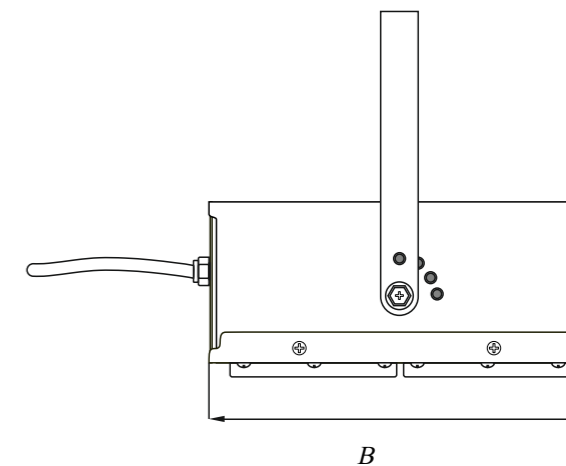

Прожекторы могут быть изготовлены по вашим размерам и светотехническим характеристикам

**Типы рассеивателя:**

Линза 90гр.  
(КСС Г)

Линза 140гр.  
(КСС Ш)

артикул / цветовая температура		размер, мм (АхВхС)	мощность, Вт	световой поток, лм	эффективность, лм/Вт	тип рассеивателя	крепление
4000 К	6500 К						
ГСП-8913	ГСП-8949	250x85x70	50	7 500	150	линза 90гр.	лира
ГСП-8914	ГСП-8950	255x175x80	100	15 000	150	линза 90гр.	лира
ГСП-8915	ГСП-8951	255x260x75	150	22 500	150	линза 90гр.	лира
ГСП-8916	ГСП-8952	350x255x75	200	30 000	150	линза 90гр.	лира
ГСП-8929	ГСП-8953	250x85x70	30	5 100	170	линза 90гр.	лира
ГСП-8930	ГСП-8954	255x175x80	60	10 200	170	линза 90гр.	лира
ГСП-8931	ГСП-8955	255x260x75	90	15 300	170	линза 90гр.	лира
ГСП-8932	ГСП-8956	350x255x75	120	20 400	170	линза 90гр.	лира