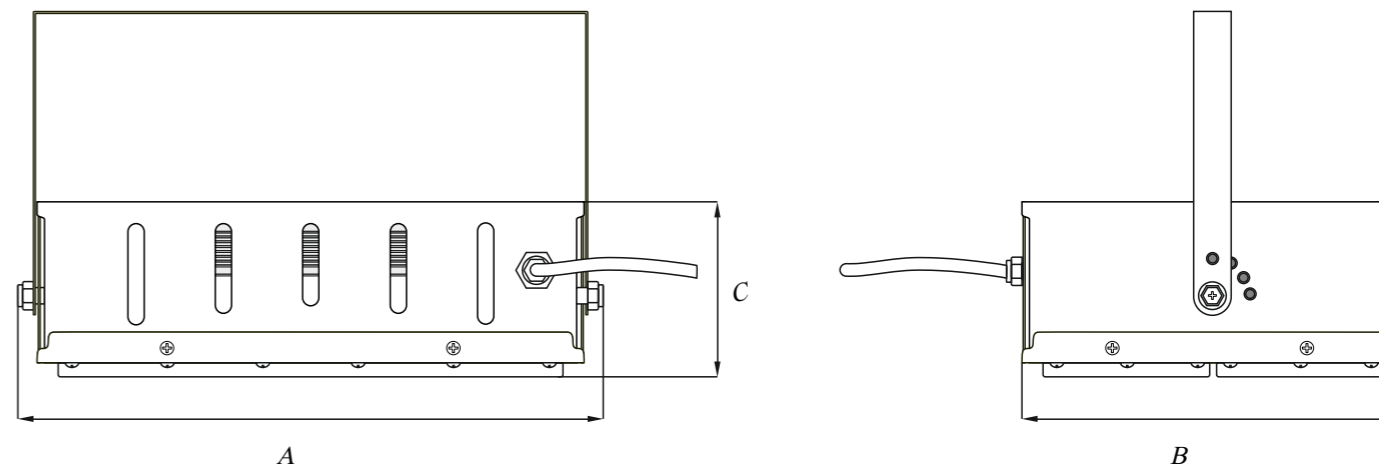

Типы рассеивателя:

артикул / цветовая температура		размер, мм (АхВхС)	мощность, Вт	световой поток, лм	эффективность, лм/Вт	тип рассеивателя	крепление
4000 К	6500 К						
ГСП-8891	ГСП-8933	250x85x70	50	7 500	150	линза 90гр.	лира
ГСП-8898	ГСП-8934	255x175x80	100	15 000	150	линза 90гр.	лира
ГСП-8899	ГСП-8935	255x260x75	150	22 500	150	линза 90гр.	лира
ГСП-8900	ГСП-8936	350x255x75	200	30 000	150	линза 90гр.	лира
ГСП-8921	ГСП-8937	250x85x70	30	5 100	170	линза 90гр.	лира
ГСП-8922	ГСП-8938	255x175x80	60	10 200	170	линза 90гр.	лира
ГСП-8923	ГСП-8939	255x260x75	90	15 300	170	линза 90гр.	лира
ГСП-8924	ГСП-8940	350x255x75	120	20 400	170	линза 90гр.	лира

светильники могут комплектоваться защитными решетками