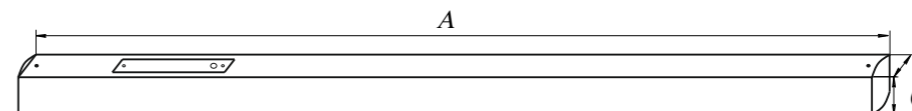

**Размер светильника:**

**Варианты крепления**

1) Отверстия для болтового крепления на подвесы

2) Отгибные ушки для сквозного и крючкового крепления на подвесы

3) Комплект креплений ГСД-2933 для накладного монтажа на ровную поверхность