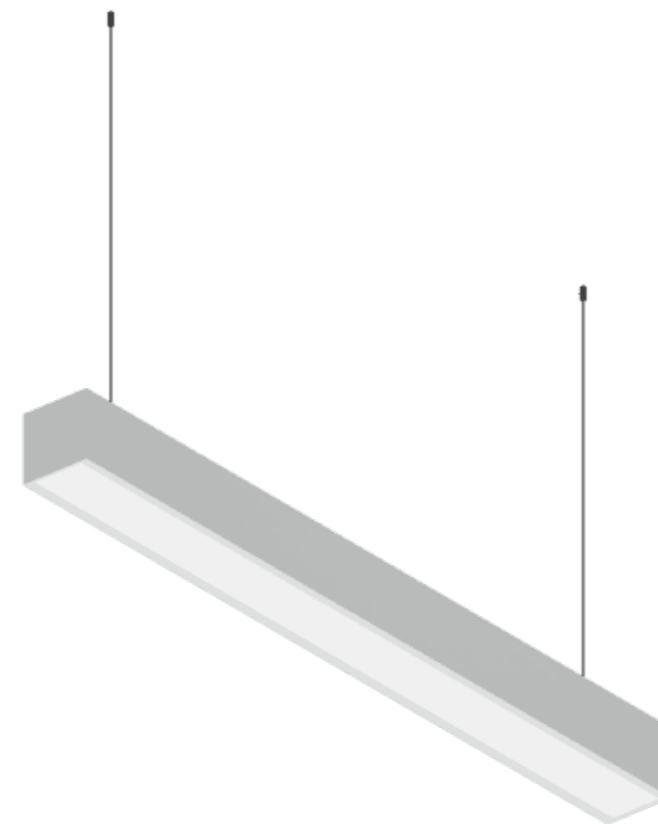

Линейные светильники серии ГСО-Бизнес (п)
(равномерная засветка, CRI>90, 110 лм/Вт)

ст. 38