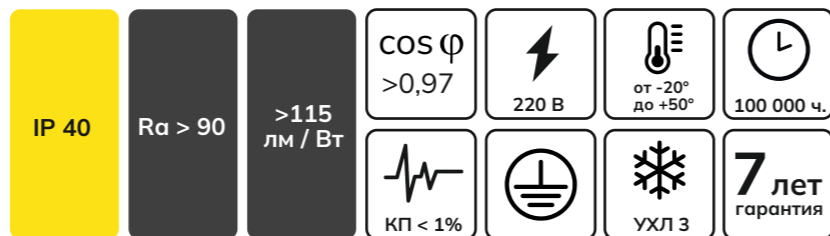

Соответствие требованиям для общественных помещений:
Индекс цветопередачи (Ra) >90, коэффициент мощности >0,97, световая эффективность > 115 лм/Вт*

Подтвержденное Российское производство:
Светильники серии ГСО-ПРЕМЬЕР внесены в единый реестр российской радиоэлектронной продукции

Универсальный монтаж:
Светильники предназначены для накладного монтажа и для установки в системы потолков Армстронг

Полная ремонтпригодность:
Все компоненты светильника легко заменяются на новые, что обеспечивает удобное и недорогое постгарантийное обслуживание

Изготовление под заказ:
Светильники могут быть изготовлены по вашим размерам и светотехническим характеристикам

* в каталоге также присутствуют позиции с другими характеристиками, для помещений, где нет данных требований.