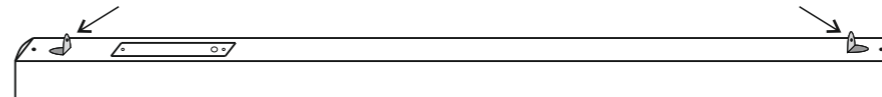

**Размер светильника:**

**Варианты крепления**

1) Отверстия для болтового крепления на подвесы

2) Отгибные ушки для сквозного и крючкового крепления на подвесы

3) Комплект креплений ГСД-2933 для накладного монтажа на ровную поверхность